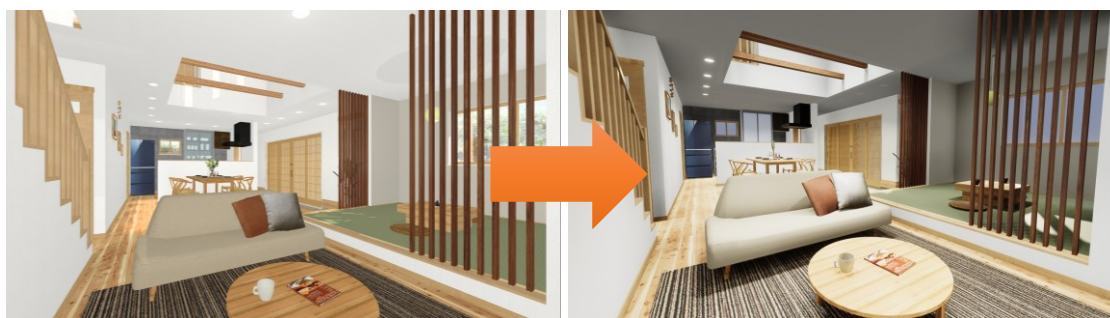

「速い、簡単、きれい」なVRで住宅プランの魅力を伝え、業務効率化・成約率の向上に寄与

DNPバーチャルエクスペリエンス

VRプレゼンゲートウェイ

VRプレゼンゲートウェイは、住宅用プレゼンテーションソフトのデータを最短15秒※1で高精細なVRに変換、自由にウォークスルーできるソフトウェアです。施主様の理解を促進し、打合せ時間を短縮するなど、住宅事業者様の成約率改善や営業活動のデジタルトランスフォーメーション(DX)を支援します。

プレゼンCADのデータを瞬時にVRに変換！

株式会社D T S 「Walk in home 2022」 に対応

Walk in homeデータ(左)と、VRプレゼンゲートウェイで変換した高精細なVR(右)のイメージ
データ提供元：安心計画株式会社

◎ VRプレゼンゲートウェイの特長

圧倒的な変換スピード

最短15秒！※1 CG・VRのスキルも不要

打合せ時にプランデータを瞬時にVR化！ご要望を即反映して施主様の高い納得感を獲得

純国産ソフトウェア

DNPが国内マーケット向けに自社開発

DNPが日本の住宅販売事情に則した機能開発・アップデートを実施

◎ VRプレゼンゲートウェイの効果

テスト利用にて、ご利用者様からご好評のお声を多数いただいています※2

- ・ 圧倒的に短い変換時間を生かしたスピード提案で、**形勢が悪かった案件を逆転できました。**
- ・ **操作が簡単**なので、若手だけではなくベテラン勢にも利用が広がっています。
- ・ 施主様のお打ち合わせへの意欲が沸き、**質問がより具体的になりました。**
- ・ 「よくわからない」が口癖のお客様から「わかりやすい」とのご評価。**打ち合わせ時間も短縮されました。**

成約率向上
に寄与！

※1：当社環境における試験による実測値、※2：テスト利用のアンケート回答より

未来のあたりまえをつくる。