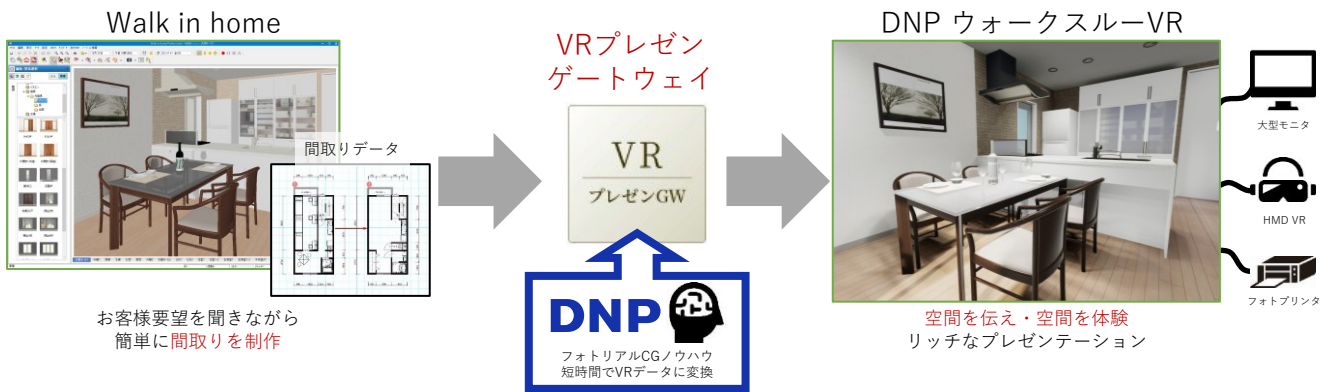

成約率向上
に寄与！

※1：当社環境における試験による実測値、※2：テスト利用のアンケート回答より

未来のあたりまえをつくる。

Walk in homeのデータを、**短時間**で、**高リアリティの空間体験**データに変換

◎ 商談の様々なシーンに対応！

驚きと感動の
プレゼンを！

【ショールームで】

- ・PC (グラフィックボード搭載)
- ・大画面モニター
- ・ゲームコントローラ
- ・ヘッドマウントディスプレイ(オプション)
- ・フォトプリンタ(オプション)